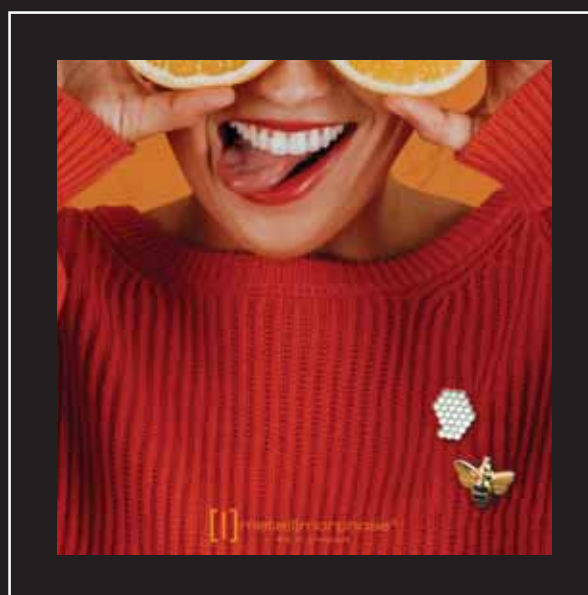

MT93059

Display in acrilico misura cm 22x25x22.
Il display contiene 16 spille
assortite in 4 soggetti.
Tutti i codici sono poi riordinabili
singolarmente.