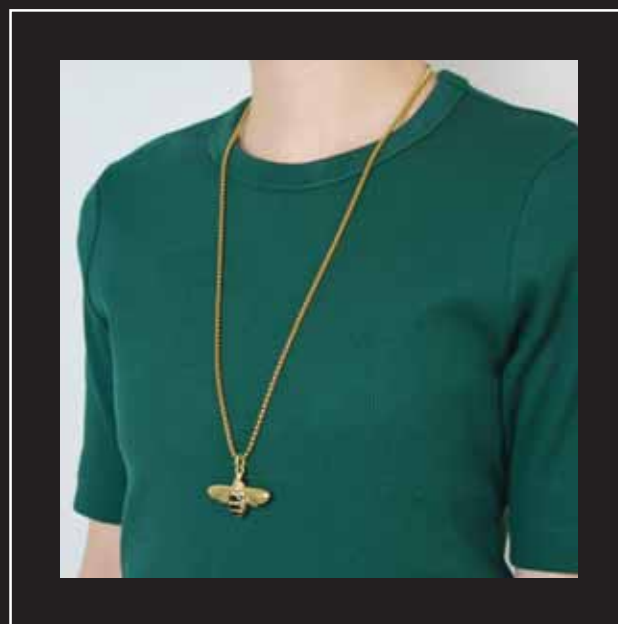

[[ ]] meta[[ ]]morphose®

BIG in miniature

COLLANE ON-SHIRT

Sono dei gioielli? NO, sono degli accessori fashion! Il materiale non è né oro né argento. Metalmorphose ha invece scelto di utilizzare un resistente rivestimento sullo strato superiore per tutte le finiture color oro e grigio scuro. **Allergie:** Le ON-SHIRT sono studiate e prodotte per essere indossate sopra i tuoi capi di abbigliamento, ma per assicurare le specifiche anti-allergiche, la collana è fatta di acciaio inossidabile e placcata con un rivestimento PVD di fascia alta (non da reazioni allergiche e non scolorisce). **Consigli per la cura:** Per dare più durata alla tua collana ON-SHIRT, il miglior modo è di pulire la collana con un panno umido. Non indossarla in doccia o mentre nuoti. **Regolabile:** trova la lunghezza più adatta a te cambiando la misura della catena con chiusura regolabile da cm 68 a 76.