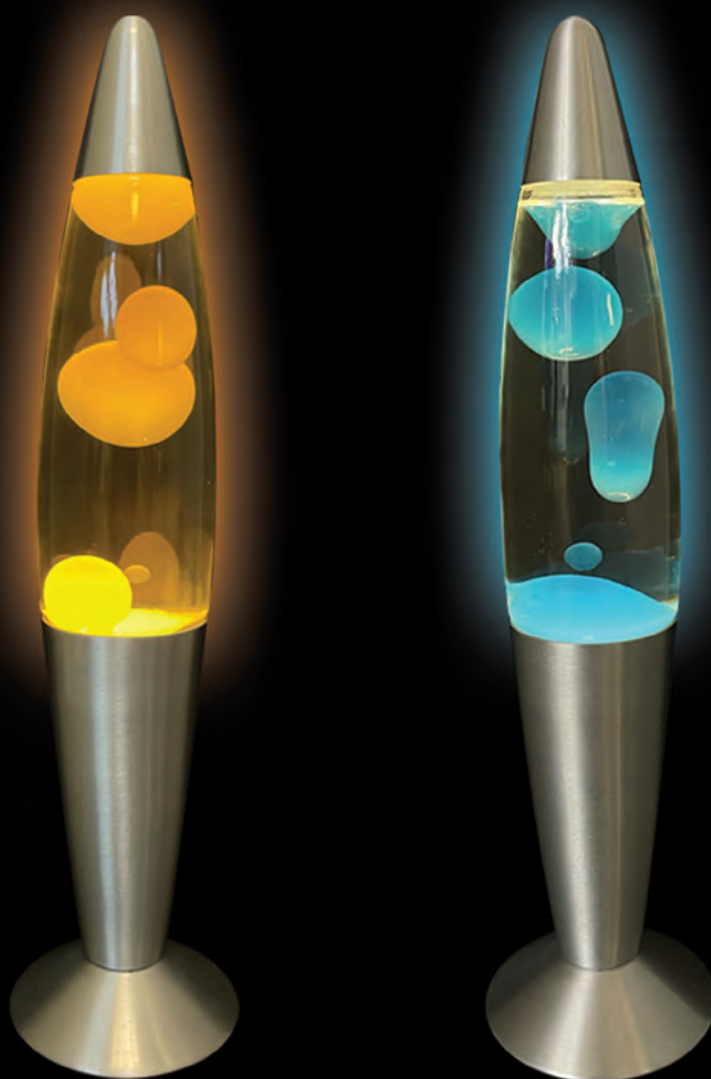

SUPPLEMENTO
GENNAIO
2022

ediglam
Editions Glamour

e diglam NEXT

GIFT, BRANDS & DESIGN

NB58019

LAMPADE LAVA

Lampada da tavolo LAVA in alluminio e vetro, confezionata singolarmente in scatola regalo.

Sono disponibili 4 colori.

Altezza lampada cm 35,5.
Lampadina utilizzata (inclusa): E14 R39 20W.
Incluso cavo di alimentazione di cm 165 c.a., pulsante ON/OFF
ed istruzioni per il montaggio,
cura e mantenimento della stessa.

PORTA CARTE DI CREDITO

Display da banco contenente porta carte di credito con 6 tasche interne ed assortito in 4 colori.

Protezione dalla sottrazione dei dati contenuti nelle tessere (RFID).

La cover esterna è in alluminio e l'interno in plastica.

La cover esterna è in alluminio e l'interno in plastica.

Misura cm 11 x 7,5 x 2,2.

NB18021

MATITE CANI

Display da banco contenente
24 matite con top
in gomma con soggetti
cagnolini
(4 soggetti differenti).