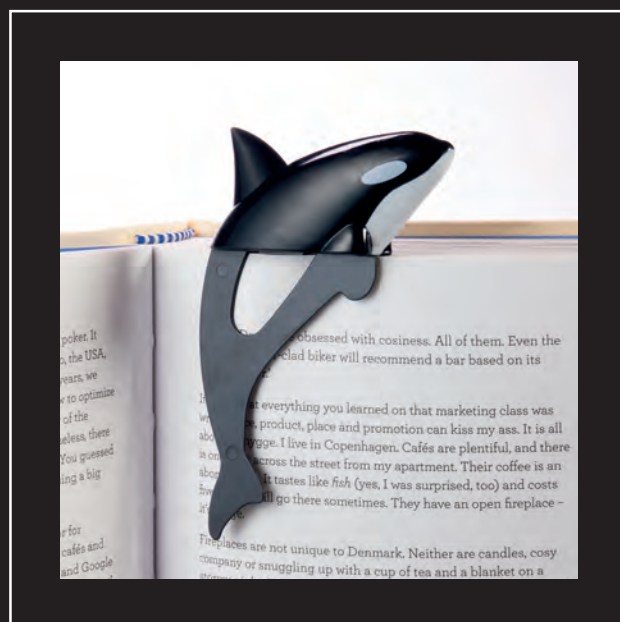

CUFT

Display da banco di misura cm 10 x 19 x 23 (h)
contenente 18 pezzi assortiti in 3 codici.

DISPLAY IN OMAGGIO SOLO
ALL'ACQUISTO DI 18 PEZZI.

Tutti i codici sono ordinabili singolarmente
(3 pz per codice).