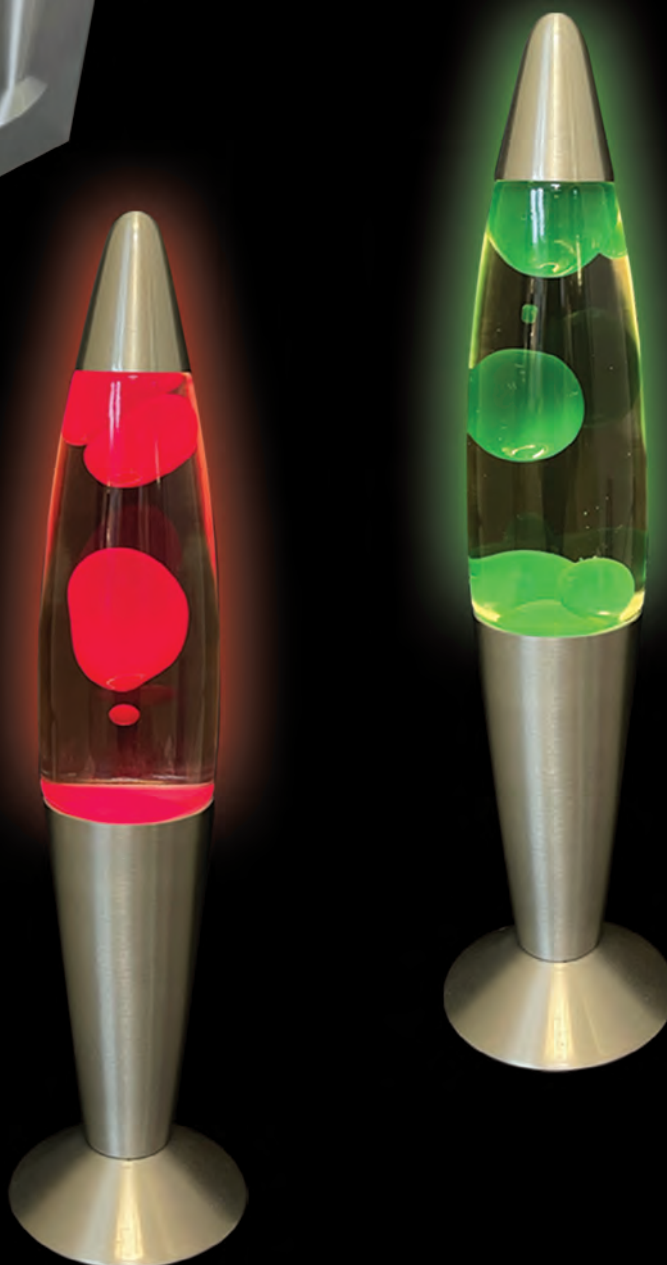

SUPPLEMENTO
GENNAIO
2022

ediglam
Editions Glamour

e diglam NEXT

GIFT, BRANDS & DESIGN

NB58019

LAMPADE LAVA

Lampada da tavolo LAVA in alluminio e vetro, confezionata singolarmente in scatola regalo.

Sono disponibili 4 colori.

Altezza lampada cm 35,5.
Lampadina utilizzata (inclusa): E14 R39 20W.
Incluso cavo di alimentazione di cm 165 c.a., pulsante ON/OFF
ed istruzioni per il montaggio,
cura e mantenimento della stessa.

PORTA CARTE DI CREDITO

Display da banco contenente porta carte di credito con 6 tasche interne ed assortito in 4 colori.

Protezione dalla sottrazione dei dati contenuti nelle tessere (RFID).

La cover esterna è in alluminio e l'interno in plastica.

La cover esterna è in alluminio e l'interno in plastica.

Misura cm 11 x 7,5 x 2,2.

NB18021

MATITE CANI

Display da banco contenente
24 matite con top
in gomma con soggetti
cagnolini
(4 soggetti differenti).