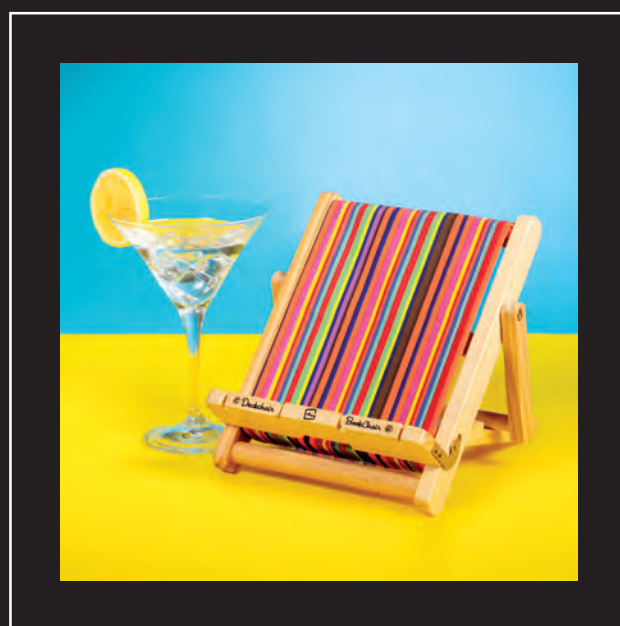

BM01

BM02

BM03

thinking gifts
reasons to smile

SDRAIO PER LIBRO

Modellata sulla classica sedia da mare britannica, questo originale leggio per libri offre al lettore un gusto per la tradizione e la nostalgia. Caratteristiche: piedini in gomma con superficie antigraffio. I pioli espandibili mantengono i libri e le pagine in posizione. Adatto anche per e-readers e tablets. Regolabile in 3 posizioni. Misura prodotto cm 18x1,8x16. Misura packaging cm 16 x 21 x 2,5.