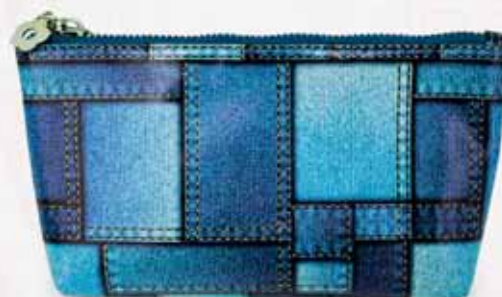

Trousse in simil pelle.

Trousse in materiale PU stampato con zip in metallo e con interno colorato. Misura: cm 17/20x10x3

NB27031

NB27032

NB27033

NB27034

NB27308

NB27309