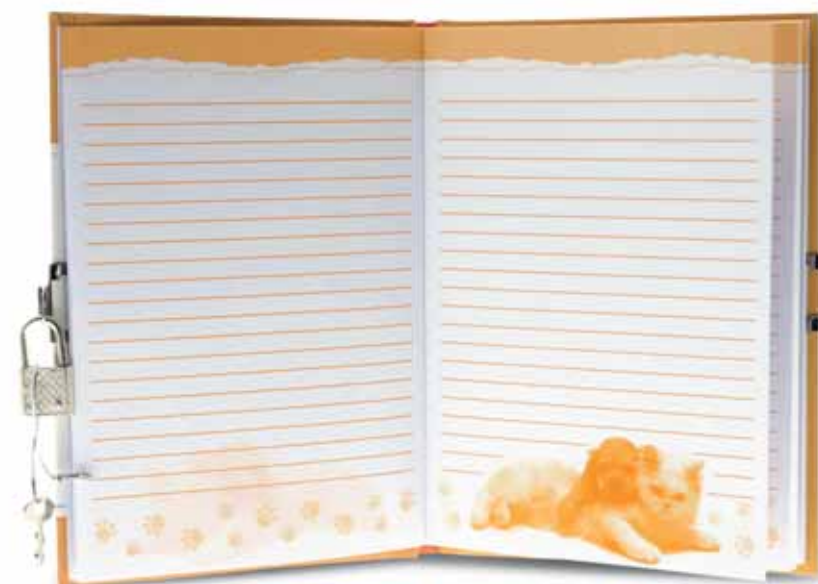

Diario Segreto

Diario Segreto con Glitter

Diario segreto con decorazioni glitterate sulla copertina,
con lucchetto e pagine interne stampate.
In scatola regalo. Misura cm 13x18.

Confezionato
in scatola viola

DS71043

Confezionato
in scatola arancione

DS71042