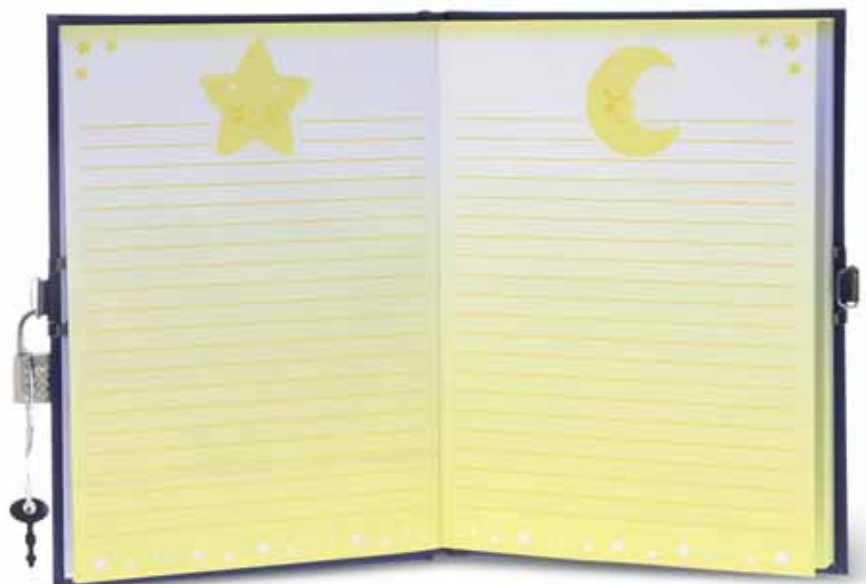

Diario Segreto

Diario Segreto con Glitter

Diario segreto con lucchetto e con decorazioni glitterate.
In scatola regalo. Misura: cm 13x18

Confezionato
in scatola rosa

DS71999

Confezionato
in scatola gialla

DS71044