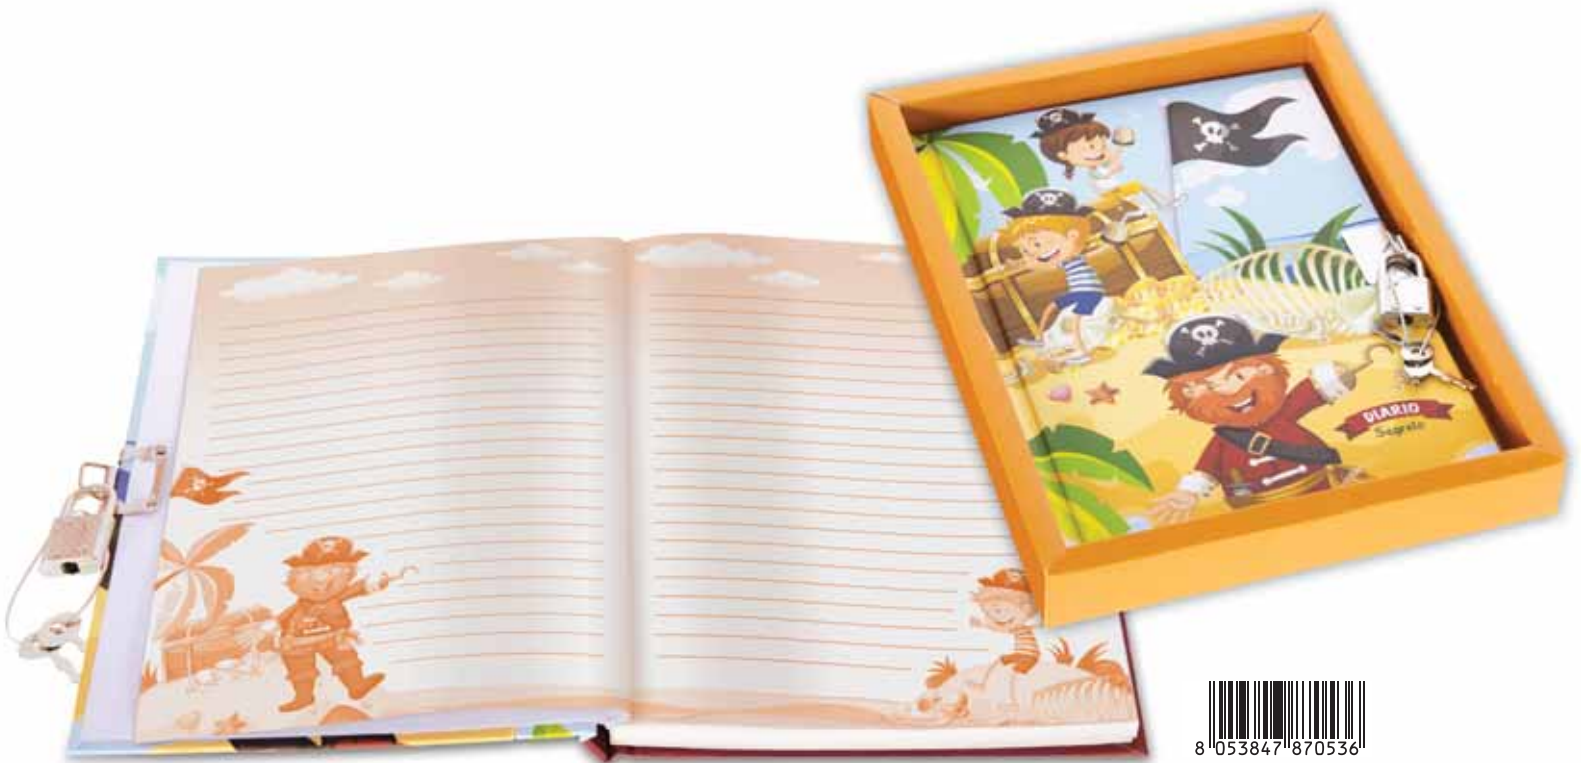

DS71999

Confezionato
in scatola gialla

DS71044

Diario Segreto

Diario Segreto con Glitter

Diario segreto con lucchetto e con decorazioni glitterate.
In scatola regalo. Misura: cm 13x18

8 053847 870543

DS71054