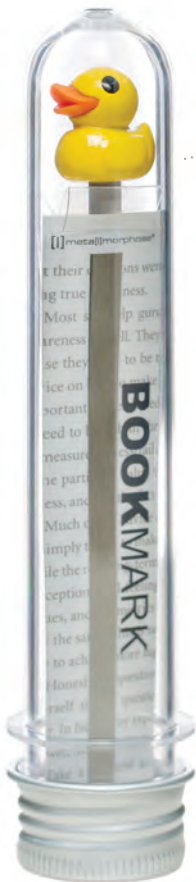

**Girasole**  
**MTMB212**

**Rosa rossa**  
**MTMB213**

NOVITÀ

meta[morphose]  
BIG in miniature

SEGNALIBRI

Anatroccolo giallo  
MTMB209-03

5 404006 042425

Dinosauro  
MTMB248-01