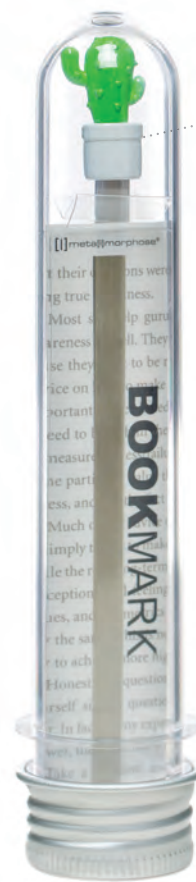

5 404006 042463