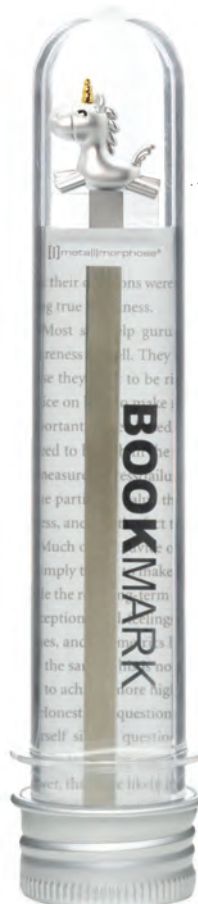

**MT93489**

Display in acrilico misura cm 17,2x19,3x14,5. Il display contiene 16 segnalibri e verrà fornito gratuitamente con l'acquisto di 24 segnalibri. Tutti i codici sono riordinabili singolarmente

**NOVITÀ**  
**Koala**  
**MTMB245-01**

**Angelo**  
**MTMB235-01**

**Cigno**  
**MTMB219-03**

**Astronauta**  
**MTMB231-01**

**Unicorno**  
**MTMB237-02**

**Scooter rosso**  
**MTMB203**

**Anatroccolo rosa scuro**  
**MTMB209-02**