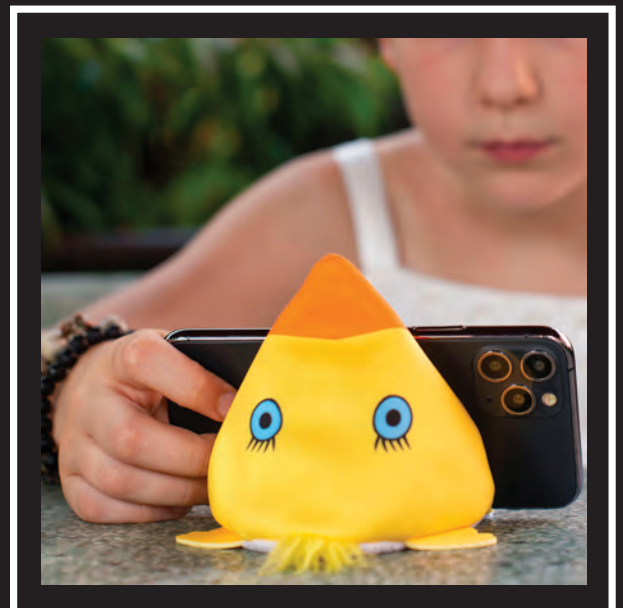

CUPZ NOVITÀ

Display da banco di misura cm 24 x 30 x 30 contenente 12 pezzi assortiti. Tutti i codici sono ordinabili singolarmente.