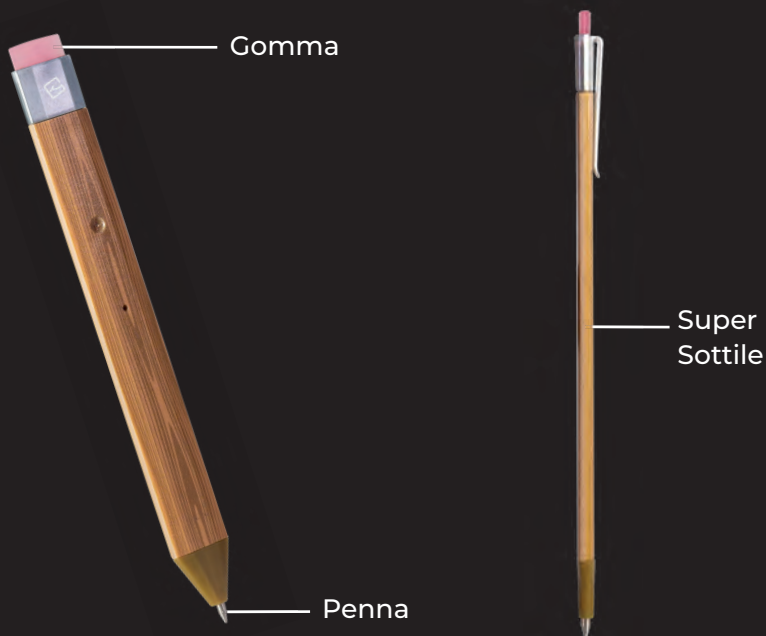

**P** Portapenne con block notes adesivi (Misura cm 19 x 12,5 x 12,5).  
CARATTERISTICHE: 125 fogliettini adesivi di alta qualità - Vassoietto removibile con ulteriore spazio per graffette, gomme etc.

**CUDP**

Display da banco di misura cm 31 x 26 x 26 contenente 8 pezzi assortiti. I codici sono ordinabili singolarmente.

DP01

NOVITÀ

DP02

NOVITÀ

NOVITÀ

thinking gifts  
reasons to smile

## Segnalibro con penna e gomma

**T**utto in uno! Disegno super sottile, resistente clip e penna di qualità. La gomma cancella anche le scritte di questa penna.

**CARATTERISTICHE:** Perfetta per tenere il segno della tua pagina, Scrivere note sul tuo libro e cancellarle - Inchiostro gel di qualità e di colore blu - Gomma di qualità che non lascia frammenti - Misura cm 1,5 x 0,6 x 14,4.