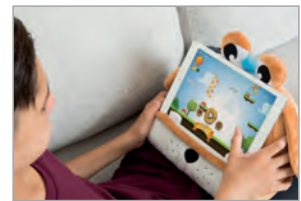

CR04

NOVITÀ