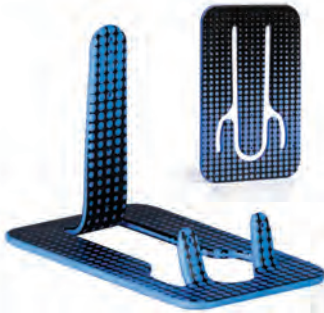

## Supporti flessibili per cellulari e piccoli tablet

**S**upporto brevettato e portatile ultra sottile ed altamente flessibile per cellulari o piccoli tablet. Facile da posizionare il cellulare sia verticalmente che orizzontalmente con infinite regolazioni per il miglior confort e facilità d'uso. La sua particolare forma consente inoltre la ricarica del cellulare o tablet anche durante l'utilizzo. Misura cm 5,2 x 8,3 x 0,2 per i classici e misura cm 6 x 9,5 x 02 per quelli a forma di animale. PERFETTO PER: - Fare selfie - Guardare video e film - Leggere e scrivere - Parlare con la famiglia o amici - Facile da inserire nel portafoglio o borsa.

CUFX NOVITÀ

Display girevole da banco di misura cm 18,5 x 18,5 x 24 contenente 40 pezzi assortiti in 4 codici a scelta. Tutti i codici sono ordinabili singolarmente.

**FX01**

NOVITÀ

**FX02**

NOVITÀ

**FX03**