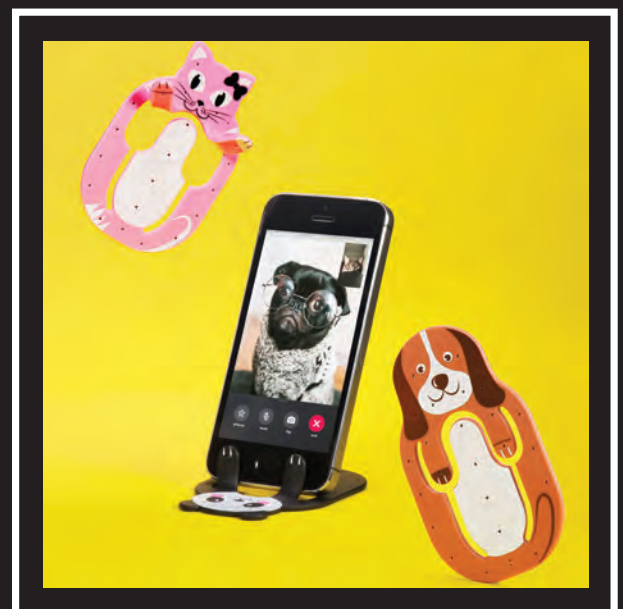

Facile pulsante on/off

Luce permanente ultra luminosa

Il corpo piatto lo rende ideale come segnalibro

Essendo flessibile è possibile dirigere la luce dove necessario

Innovativa clip per fissarsi saldamente al libro

## Luci da lettura flessibili per bambini

**L**e luci di qualità più sottili e versatili al mondo pensate per tutti i bambini, così sottili che possono fungere anche da segnalibro. Luci al led di alta qualità. Incluse 2 batterie al litio di alta qualità CR2016. Coperchio della batteria sicuro per i bambini. Misura cm 3x1x14,1.

## Supporti flessibili per cellulari e piccoli tablet

**S**upporto brevettato e portatile ultra sottile ed altamente flessibile per cellulari o piccoli tablet. Facile da posizionare il cellulare sia verticalmente che orizzontalmente con infinite regolazioni per il miglior confort e facilità d'uso. La sua particolare forma consente inoltre la ricarica del cellulare o tablet anche durante l'utilizzo. Misura cm 5,2 x 8,3 x 0,2 per i classici e misura cm 6 x 9,5 x 02 per quelli a forma di animale. PERFETTO PER: - Fare selfie - Guardare video e film - Leggere e scrivere - Parlare con la famiglia o amici - Facile da inserire nel portafoglio o borsa.