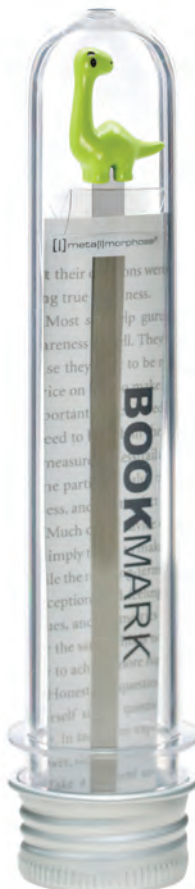

**Girasole**  
**MTMB212**

**Rosa rossa**  
**MTMB213**

NOVITÀ

meta[morphose]  
BIG in miniature

SEGNALIBRI

Anatroccolo giallo  
MTMB209-03

5 404006 042425

Dinosauro  
MTMB248-01