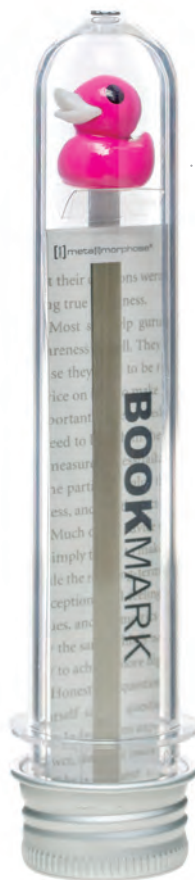

**MT93489**

Display in acrilico misura cm 17,2x19,3x14,5. Il display contiene 16 segnalibri e verrà fornito gratuitamente con l'acquisto di 24 segnalibri. Tutti i codici sono riordinabili singolarmente

**NOVITÀ**  
**Koala**  
**MTMB245-01**

**Angelo**  
**MTMB235-01**

**Cigno**  
**MTMB219-03**

**Astronauta**  
**MTMB231-01**

**Unicorno**  
**MTMB237-02**

**Scooter rosso**  
**MTMB203**

**Anatroccolo rosa scuro**  
**MTMB209-02**