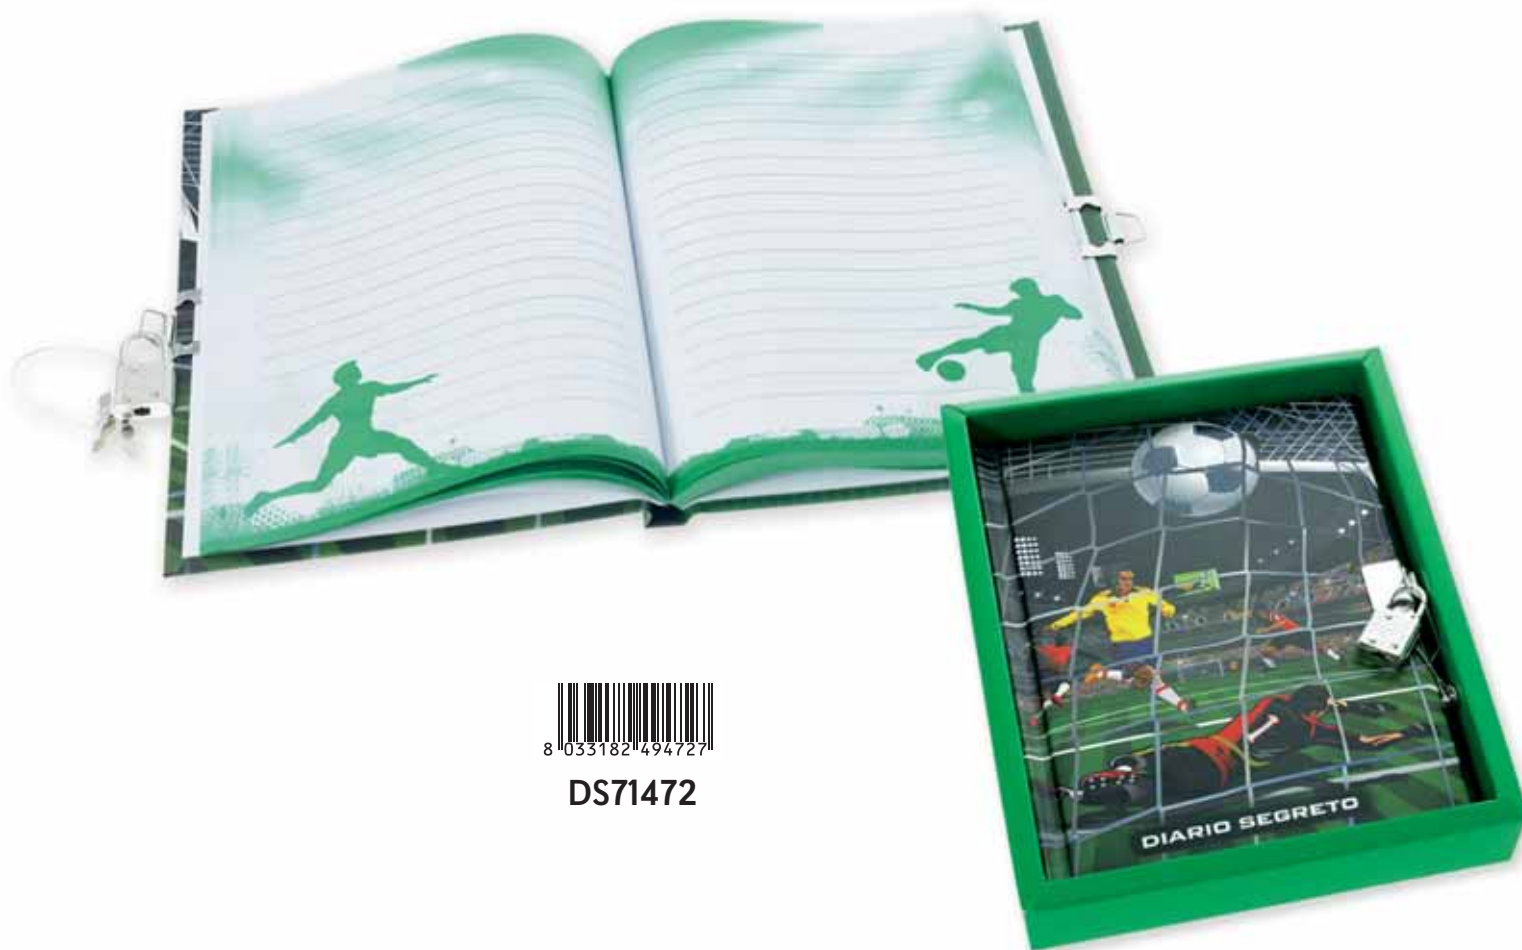

Diario Segreto

Diario Segreto con Glitter

Diario segreto con lucchetto e con decorazioni glitterate.
In scatola regalo. 2 disegni assortiti.
Misura: cm 13x18

DS71472