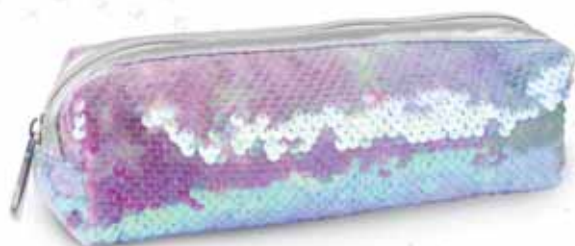

31179 - Tombolotto

Tombolotto con decorazioni in paillettes.

Materiale: 100% poliestere.

Misura cm 20x6x5,5