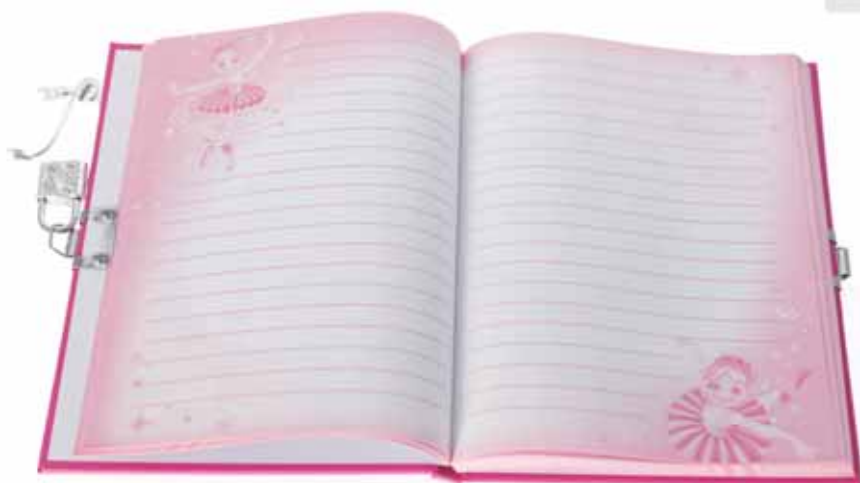

Misura: cm 13x18

Confezionato
in scatola rosa

Novità

DS71013

Confezionato
in scatola rosa

Diario Segreto

Con lucchetto e copertina imbottita glitterata

8 033182 493584