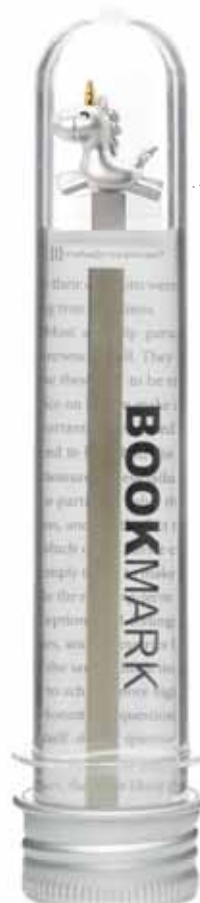

MT93489

Display in acrilico misura cm 17,2x19,3x14,5.
Il display contiene 16 segnalibri e verrà fornito gratuitamente con l'acquisto di 24 segnalibri.
Tutti i codici sono riordinabili singolarmente

SETTEMBRE

Angelo
MTMB235-01

5 404006 048359

SETTEMBRE

Cigno
MTMB219-03

5 404006 043323

SETTEMBRE

Astronauta
MTMB231-01

5 404006 047185

SETTEMBRE

Unicorno
MTMB237-02

5 404006 049165

Scooter rosso
MTMB203

Anatroccolo rosa scuro
MTMB209-02

Girasole
MTMB212

Rosa rossa
MTMB213

Anatroccolo giallo
MTMB209-03