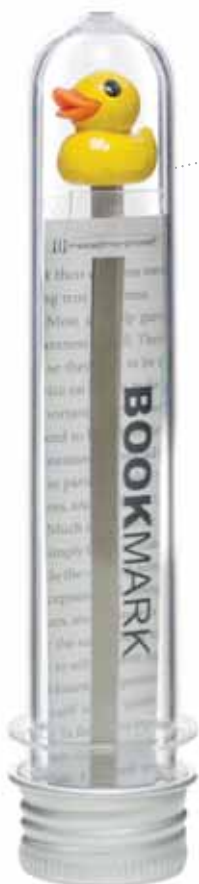

MT93489

Display in acrilico misura cm 17,2x19,3x14,5.
Il display contiene 16 segnalibri e verrà fornito gratuitamente con l'acquisto di 24 segnalibri.
Tutti i codici sono riordinabili singolarmente

SETTEMBRE

SETTEMBRE

Unicorno
MTMB237-02

5 404006 049165

Scooter rosso
MTMB203

Anatroccolo rosa scuro
MTMB209-02

Girasole
MTMB212

Rosa rossa
MTMB213

Anatroccolo giallo
MTMB209-03