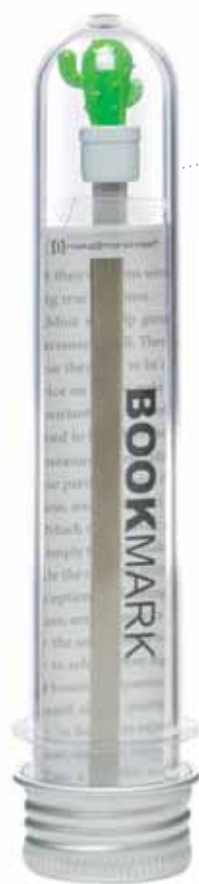

MT93489

Display in acrilico misura cm 17,2x19,3x14,5.
Il display contiene 16 segnalibri e verrà fornito gratuitamente con l'acquisto di 24 segnalibri.
Tutti i codici sono riordinabili singolarmente

SETTEMBRE

Angelo
MTMB235-01

5 404006 048359

SETTEMBRE

Cigno
MTMB219-03

5 404006 043323

SETTEMBRE

Astronauta
MTMB231-01

5 404006 047185

SETTEMBRE

Unicorno
MTMB237-02

5 404006 049165

Scooter rosso
MTMB203

Anatroccolo rosa scuro
MTMB209-02

Girasole
MTMB212

Rosa rossa
MTMB213

Anatroccolo giallo
MTMB209-03