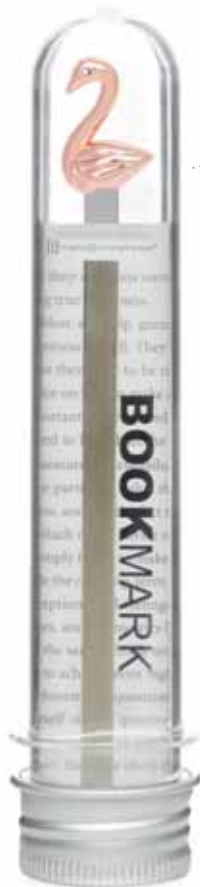

SETTEMBRE

Cigno
MTMB219-03

5 404006 043323