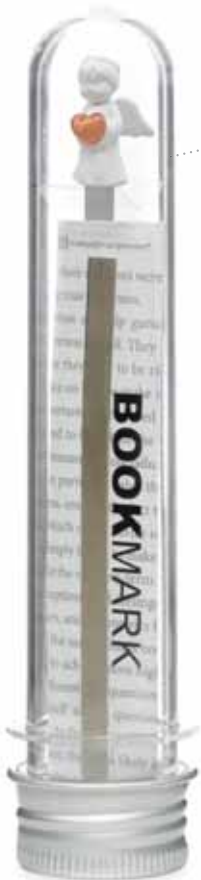

meta[m]orphose®

BIG in miniature

Segnalibri

Le piccole cose diventano **GRANDI** quando sono fatte con passione. Immagina di vedere i tuoi oggetti preferiti abbastanza piccoli da essere utilizzati come segnalibro. La nostra collezione porta l'oggetto preferito di tutti in una versione ridotta ma molto dettagliata. I segnalibri sono realizzati in lega di zinco e sono singolarmente confezionati in un tubo trasparente in acrilico di formato cm 3 x 14. I segnalibri misurano cm 1,5x0,3x13 circa.

MT93489

Display in acrilico misura cm 17,2x19,3x14,5.
Il display contiene 16 segnalibri e verrà fornito gratuitamente con l'acquisto di 24 segnalibri.
Tutti i codici sono riordinabili singolarmente

SETTEMBRE