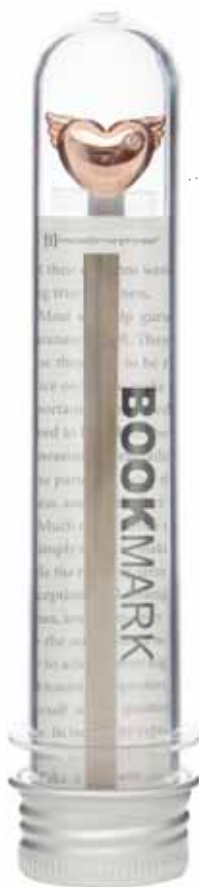

SETTEMBRE

Unicorno
MTMB237-02

5 404006 049165

Scooter rosso
MTMB203

Anatroccolo rosa scuro
MTMB209-02

Girasole
MTMB212

Rosa rossa
MTMB213

Anatroccolo giallo
MTMB209-03

Cactus
MTMB216

Coniglietto
MTMB222

Cuore oro giallo
MTMB224-01

**Cuore oro rosa
MTMB224-02**

**Macchina fotografica
MTMB229**

**Tazzina del caffè
MTMB233**

**Gufo
MTMB234**

[[] meta[] morphose®

BIG in miniature

Portachiavi

Le piccole cose diventano **GRANDI** quando sono fatte con passione. Immagina di trovare il tuo animale domestico o la tua auto preferita abbastanza piccola da stare in tasca. La nostra collezione di portachiavi porta l'oggetto preferito di tutti in una versione ridotta ma molto dettagliata. Formato tascabile da portare ovunque con te e vederlo (quasi) prendere vita. I portachiavi sono realizzati in lega di zinco e sono singolarmente confezionati in una scatoletta di cartone di formato cm 8x8x4. L'anello dei portachiavi misura cm 3,5 mentre le misure dei portachiavi variano da soggetto a soggetto.

MT93490

Display in acrilico misura cm 25x25x52,5.
Il display contiene 48 pezzi assortiti in 12 soggetti e verrà fornito gratuitamente con l'acquisto di 60 portachiavi.
Il display è munito di 12 ganci dove è possibile appendere 12 portachiavi per dare una maggiore visibilità al prodotto.
Tutti i codici sono riordinabili singolarmente.