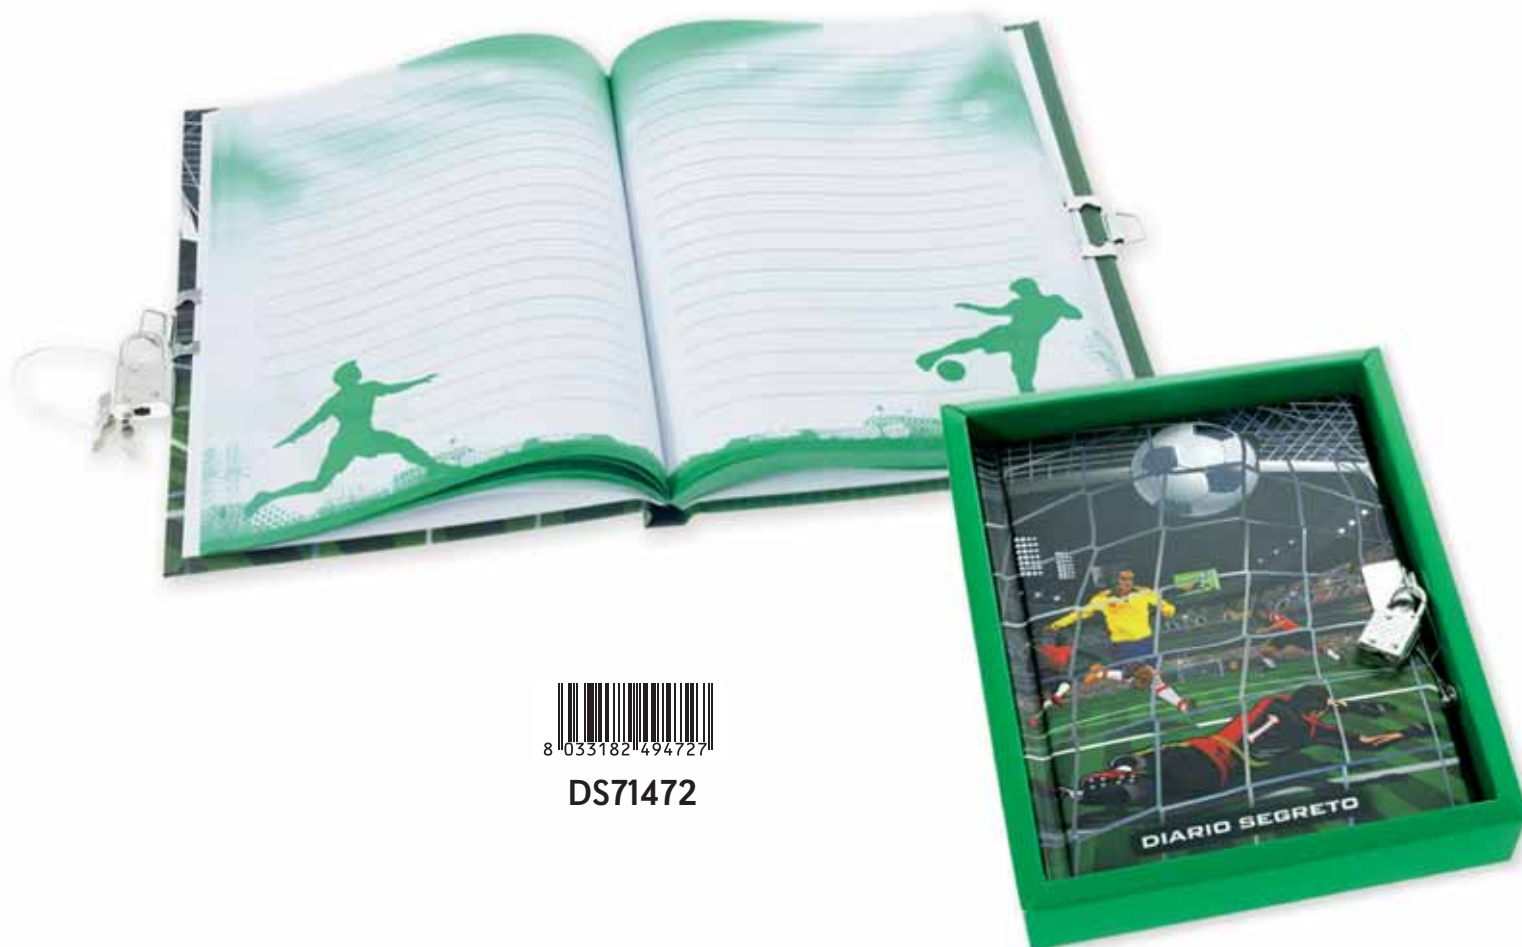

Diario Segreto

Diario Segreto con Glitter

Diario segreto con lucchetto e con decorazioni glitterate.
In scatola regalo. 2 disegni assortiti.
Misura: cm 13x18

8 033182 494727

DS71472