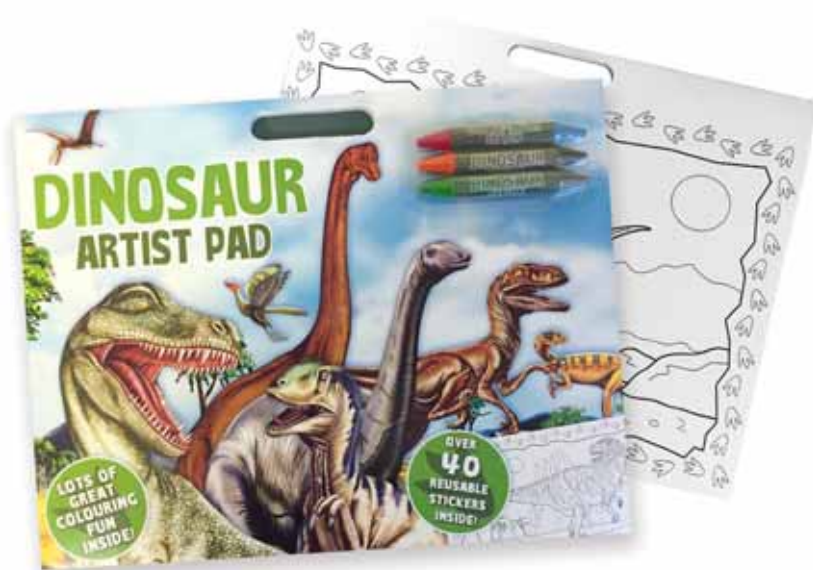

# Gomme da Collezione Assortite

VA92420

€ 0,80 cad.  
e Cestino in omaggio

**Assortimento 60 gomme**

Cestino in vimini con **60 gomme assortite**  
a nostra scelta in almeno **6 soggetti**

# Album da colorare

3 linee in vari formati:

Animali, Dinosauri e Principesse. Alcuni codici sono semplici album da colorare, altri contengono stickers riutilizzabili o pastelli a cera o matite colorate.