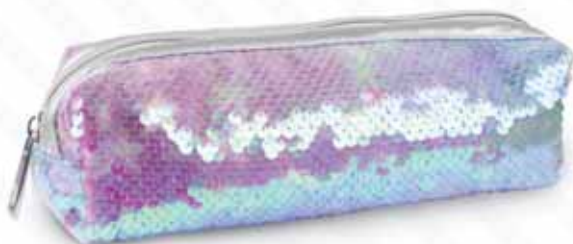

31179 - Tombolotto

Tombolotto con decorazioni in paillettes.

Materiale: 100% poliestere.

Misura cm 20x6x5,5