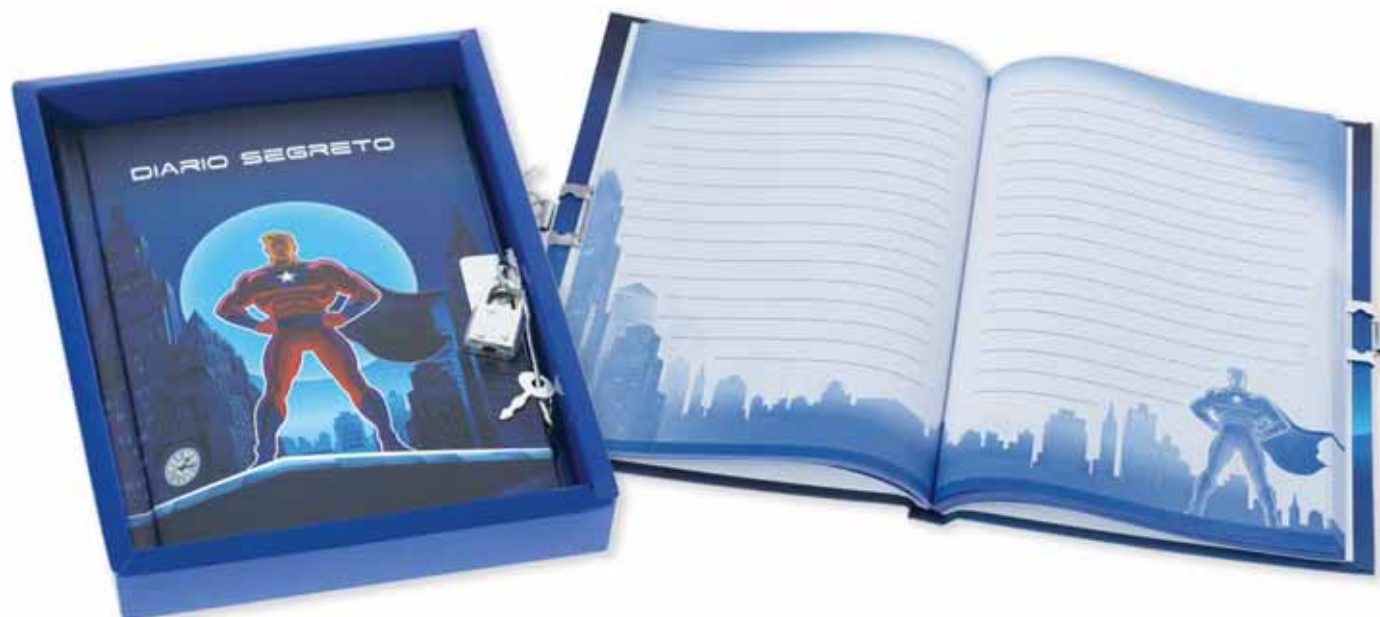

Diario Segreto

Diario Segreto con Glitter

Diario segreto con lucchetto e con decorazioni glitterate.
In scatola regalo. 2 disegni assortiti.
Misura: cm 13x18

8 033182 494727

DS71472