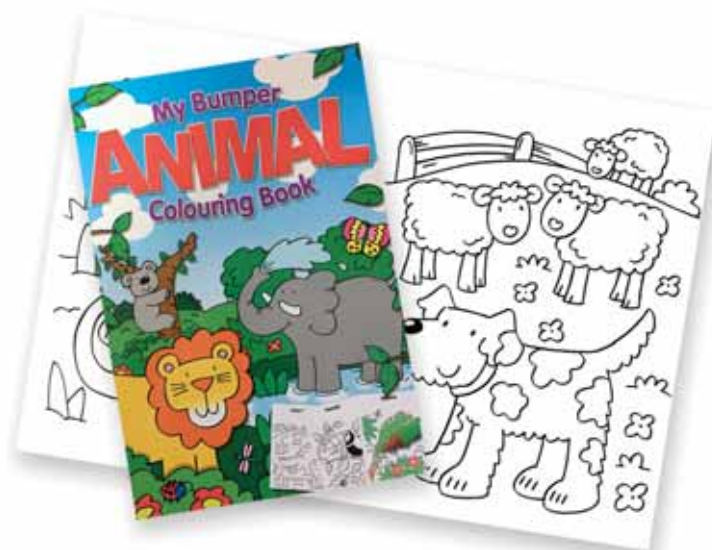

# Album da colorare

3 linee in vari formati:

Animali, Dinosauri e Principesse. Alcuni codici sono semplici album da colorare, altri contengono stickers riutilizzabili o pastelli a cera o matite colorate.

## 2443D - MAXI SET DA COLORARE

Set da colorare composto da un blocco di 40 pagine, 40 stickers riutilizzabili e da 3 pastelli a cera. Formato cm 28x35