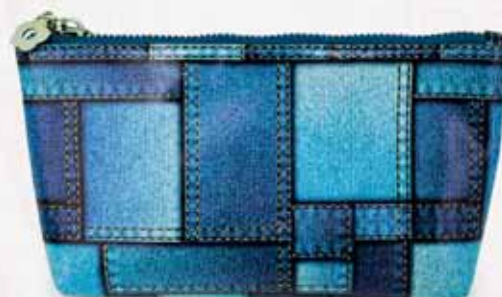

NB21474

Trousse in simil pelle.

Trousse in materiale PU stampato con zip in metallo e con interno colorato. Misura: cm 17/20x10x3

NB27031

NB27032

NB27033

NB27034

NB27308