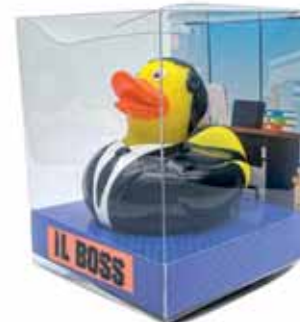

NB67002

NB67003

NB67004

NB67005

NB67006

NB67007