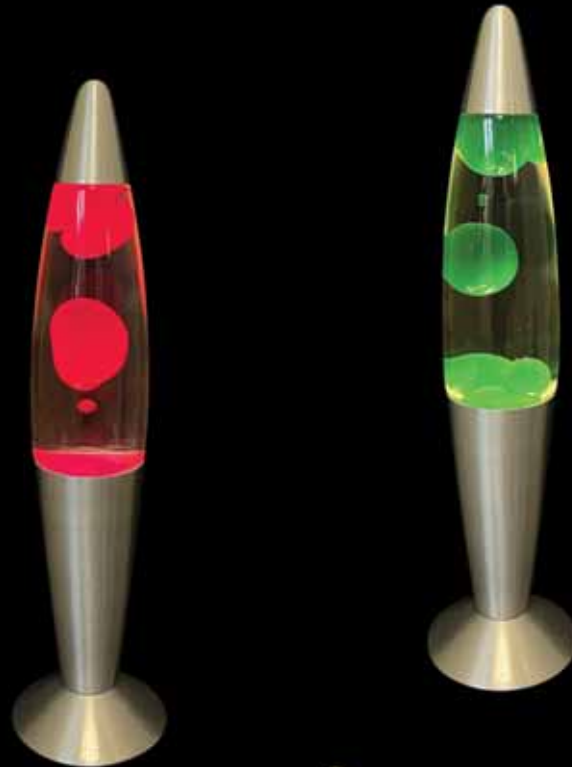

NB26492

8 033182 494925

LAMPADE LAVA

LAMPADE LAVA

Lampada da tavolo LAVA in alluminio e vetro, confezionata singolarmente in scatola regalo.
Sono disponibili 4 colori.

NB58019

Altezza lampada cm 35,5.

Lampadina utilizzata (inclusa): E14 R39 20W.