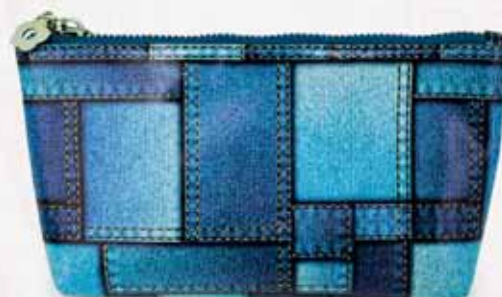

Trousse in materiale PU stampato con zip in metallo e con interno colorato. Misura: cm 17/20x10x3

NB27031

NB27032

NB27033

NB27034

NB27308

NB27309

NB27475