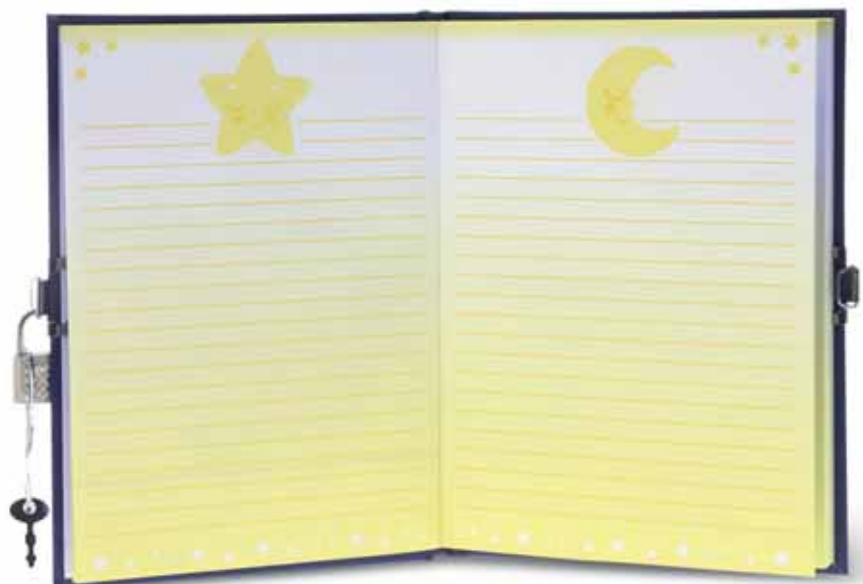

Diario Segreto

Diario Segreto con Glitter

Diario segreto con lucchetto e con decorazioni glitterate.
In scatola regalo. Misura: cm 13x18

Confezionato
in scatola rosa

8 033182 499999

DS71999

Confezionato
in scatola gialla

8 033182 490446

DS71044