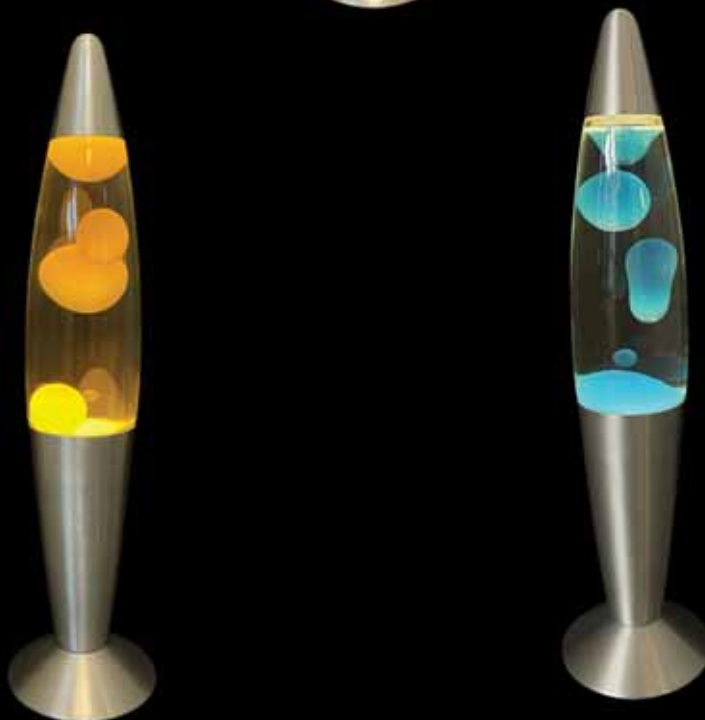

NB26492

8 033182 494925

LAMPADE LAVA

LAMPADE LAVA

Lampada da tavolo LAVA in alluminio e vetro, confezionata singolarmente in scatola regalo.
Sono disponibili 4 colori.

NB58019

Altezza lampada cm 35,5.

Lampadina utilizzata (inclusa): E14 R39 20W.